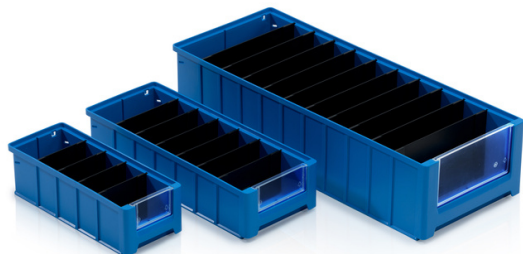

Przegroda przednia 234 x 140 mm

Przegroda przednia przeznaczona do podziału skrzynki o numerach katalogowych: 964130, 964230, 964330 i 964430.

Kod produktu: 964570

Ilość sztuk na palecie: 9600

Ilość sztuk w opakowaniu: 120

Informacje techniczne

Parametry

Kolor	Natura
Materiał	MABS
Waga	0.05 kg

Rozmiary zewnętrzne

Długość	23.4 cm
Szerokość	0.2 cm
Wysokość	14 cm

Wymiary wewnętrzne

Długość wymiaru wewnętrznego	18.29 cm
Wysokość wymiaru wewnętrznego	9 cm

info@tbplast.cz

+ 420 565 534 000